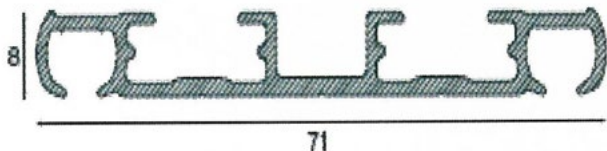

Mécanisme

Accessoires

Support plafond
2/3 canaux
9577001

Support plafond
4/5 canaux
9577002

PAROIS JAPONAISES

Rails

2 canaux

Longueur	Référence
1m	95772100
1,5m	95772150
2m	95772200
2,5m	95772250
3m	95772300
3,5m	95772350
4m	95772400
4,5m	95772450
5m	95772500

3 canaux

Longueur	Référence
1m	95773100
1,5m	95773150
2m	95773200
2,5m	95773250
3m	95773300
3,5m	95773350
4m	95773400
4,5m	95773450
5m	95773500

4 canaux

Longueur	Référence
1m	95774100
1,5m	95774150
2m	95774200
2,5m	95774250
3m	95774300
3,5m	95774350
4m	95774400
4,5m	95774450
5m	95774500

5 canaux

Longueur	Référence
1m	95775100
1,5m	95775150
2m	95775200
2,5m	95775250
3m	95775300
3,5m	95775350
4m	95775400
4,5m	95775450
5m	95775500

RAIL 2904

Tringle coloris blanc - Rail 2 canaux

Tringles

Longueur	Référence
1m	9575100
1,5m	9575150
2m	9575200
2,5m	9575250
3m	9575300
3,5m	9575350
4m	9575400
4,5m	9575450
5m	9575500

À RETENIR

Embout inclus

À préconiser une pose plafond

Pour confection galon fronceur 75mm avec crochets crémaillère position haute

Accessoires

Patte de croisement
9575001

Glisseur
9576001

Retour
9575002