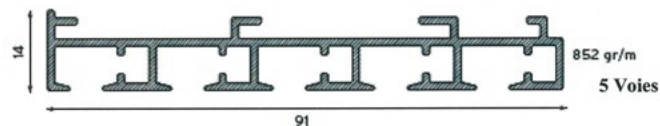

CATALOGUE TRINGLES 2019
LES RAILS TECHNIQUES

DENANTES

1723

SOMMAIRE

Parois japonaises3

Rail 2904.....5

Rail 2906.....6

PAROIS JAPONAISES

Mécanisme

Accessoires

Support plafond
2/3 canaux
9577001

Support plafond
4/5 canaux
9577002

PAROIS JAPONAISES

Rails

2 canaux

Longueur	Référence
1m	95772100
1,5m	95772150
2m	95772200
2,5m	95772250
3m	95772300
3,5m	95772350
4m	95772400
4,5m	95772450
5m	95772500

3 canaux

Longueur	Référence
1m	95773100
1,5m	95773150
2m	95773200
2,5m	95773250
3m	95773300
3,5m	95773350
4m	95773400
4,5m	95773450
5m	95773500

4 canaux

Longueur	Référence
1m	95774100
1,5m	95774150
2m	95774200
2,5m	95774250
3m	95774300
3,5m	95774350
4m	95774400
4,5m	95774450
5m	95774500