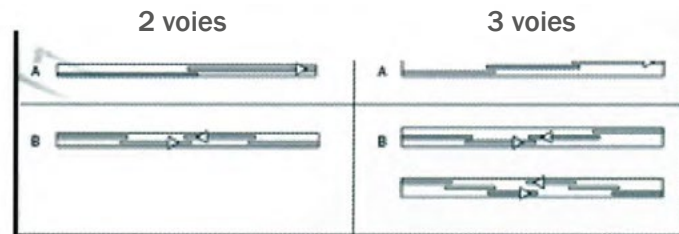

Mécanisme

Accessoires

Support plafond
2/3 canaux
9577001

Support plafond
4/5 canaux
9577002

PAROIS JAPONAISES

Rails

2 canaux

Longueur	Référence
1m	95772100
1,5m	95772150
2m	95772200
2,5m	95772250
3m	95772300
3,5m	95772350
4m	95772400
4,5m	95772450
5m	95772500

3 canaux

Longueur	Référence
1m	95773100
1,5m	95773150
2m	95773200
2,5m	95773250
3m	95773300
3,5m	95773350
4m	95773400
4,5m	95773450
5m	95773500

4 canaux

Longueur	Référence
1m	95774100
1,5m	95774150
2m	95774200
2,5m	95774250
3m	95774300
3,5m	95774350
4m	95774400
4,5m	95774450
5m	95774500

5 canaux

Longueur	Référence
1m	95775100
1,5m	95775150
2m	95775200
2,5m	95775250
3m	95775300
3,5m	95775350
4m	95775400
4,5m	95775450
5m	95775500

RAIL 2904

Tringle coloris blanc - Rail 2 canaux

Tringles

Longueur	Référence
1m	9575100
1,5m	9575150
2m	9575200
2,5m	9575250
3m	9575300
3,5m	9575350
4m	9575400
4,5m	9575450
5m	9575500

À RETENIR

Embout inclus

À préconiser une pose plafond

Pour confection galon fronceur 75mm avec crochets crémaillère position haute

Accessoires

Patte de croisement
9575001

Glisseur
9576001

Retour
9575002