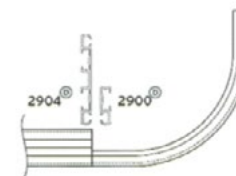

3 canaux

Longueur	Référence
1m	95773100
1,5m	95773150
2m	95773200
2,5m	95773250
3m	95773300
3,5m	95773350
4m	95773400
4,5m	95773450
5m	95773500

4 canaux

Longueur	Référence
1m	95774100
1,5m	95774150
2m	95774200
2,5m	95774250
3m	95774300
3,5m	95774350
4m	95774400
4,5m	95774450
5m	95774500

5 canaux

Longueur	Référence
1m	95775100
1,5m	95775150
2m	95775200
2,5m	95775250
3m	95775300
3,5m	95775350
4m	95775400
4,5m	95775450
5m	95775500

RAIL 2904

Tringle coloris blanc - Rail 2 canaux

Tringles

Longueur	Référence
1m	9575100
1,5m	9575150
2m	9575200
2,5m	9575250
3m	9575300
3,5m	9575350
4m	9575400
4,5m	9575450
5m	9575500

À RETENIR

Embout inclus

À préconiser une pose plafond

Pour confection galon fronceur 75mm avec crochets crémaillère position haute

Accessoires

Patte de croisement
9575001

Glisseur
9576001

Retour
9575002

RAIL 2906

Tringle coloris blanc - Rail 3 canaux

Tringles

Longueur	Référence
1m	9576100
1,5m	9576150
2m	9576200
2,5m	9576250
3m	9576300
3,5m	9576350
4m	9576400
4,5m	9576450
5m	9576500

À RETENIR

Embout inclus