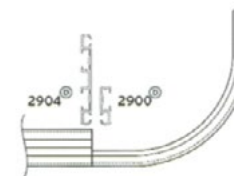

5 canaux

Longueur	Référence
1m	95775100
1,5m	95775150
2m	95775200
2,5m	95775250
3m	95775300
3,5m	95775350
4m	95775400
4,5m	95775450
5m	95775500

RAIL 2904

Tringle coloris blanc - Rail 2 canaux

Tringles

Longueur	Référence
1m	9575100
1,5m	9575150
2m	9575200
2,5m	9575250
3m	9575300
3,5m	9575350
4m	9575400
4,5m	9575450
5m	9575500

À RETENIR

Embout inclus

À préconiser une pose plafond

Pour confection galon fronceur 75mm avec crochets crémaillère position haute

Accessoires

Patte de croisement
9575001

Glisseur
9576001

Retour
9575002

RAIL 2906

Tringle coloris blanc - Rail 3 canaux

Tringles

Longueur	Référence
1m	9576100
1,5m	9576150
2m	9576200
2,5m	9576250
3m	9576300
3,5m	9576350
4m	9576400
4,5m	9576450
5m	9576500

À RETENIR

Embout inclus

À préconiser une pose plafond

Pour confection galon fronceur 75mm avec crochets crémaillère position haute

Accessoires

Patte de croisement
9575001

Glisseur
9576001

Retour
9575002