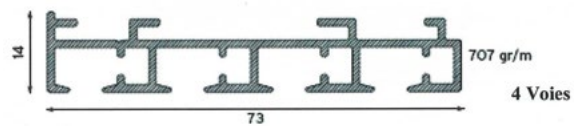

CATALOGUE TRINGLES 2019
LES RAILS TECHNIQUES

DENANTES

1723

SOMMAIRE

Parois japonaises3

Rail 2904.....5

Rail 2906.....6

PAROIS JAPONAISES

Mécanisme

Accessoires

Support plafond
2/3 canaux
9577001

Support plafond
4/5 canaux
9577002

PAROIS JAPONAISES

Rails

2 canaux

Longueur	Référence
1m	95772100
1,5m	95772150
2m	95772200
2,5m	95772250
3m	95772300
3,5m	95772350
4m	95772400
4,5m	95772450
5m	95772500

3 canaux

Longueur	Référence
1m	95773100
1,5m	95773150
2m	95773200
2,5m	95773250
3m	95773300
3,5m	95773350
4m	95773400
4,5m	95773450
5m	95773500

4 canaux

Longueur	Référence
1m	95774100
1,5m	95774150
2m	95774200
2,5m	95774250
3m	95774300
3,5m	95774350
4m	95774400
4,5m	95774450
5m	95774500