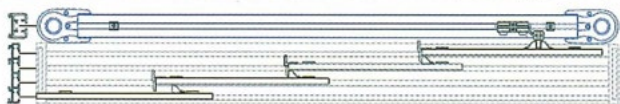

CATALOGUE TRINGLES 2019
LES RAILS TECHNIQUES

DENANTES

1723

SOMMAIRE

Parois japonaises3

Rail 2904.....5

Rail 2906.....6

PAROIS JAPONAISES

Mécanisme

Accessoires

Support plafond
2/3 canaux
9577001

Support plafond
4/5 canaux
9577002

PAROIS JAPONAISES

Rails

2 canaux

Longueur	Référence
1m	95772100
1,5m	95772150
2m	95772200
2,5m	95772250
3m	95772300
3,5m	95772350
4m	95772400
4,5m	95772450
5m	95772500

3 canaux

Longueur	Référence
1m	95773100
1,5m	95773150
2m	95773200
2,5m	95773250
3m	95773300
3,5m	95773350
4m	95773400
4,5m	95773450
5m	95773500

4 canaux

Longueur	Référence
1m	95774100
1,5m	95774150
2m	95774200
2,5m	95774250
3m	95774300
3,5m	95774350
4m	95774400
4,5m	95774450
5m	95774500

5 canaux

Longueur	Référence
1m	95775100
1,5m	95775150
2m	95775200
2,5m	95775250
3m	95775300
3,5m	95775350
4m	95775400
4,5m	95775450
5m	95775500

RAIL 2904

Tringle coloris blanc - Rail 2 canaux

Tringles

Longueur	Référence
1m	9575100
1,5m	9575150
2m	9575200
2,5m	9575250
3m	9575300
3,5m	9575350
4m	9575400
4,5m	9575450
5m	9575500