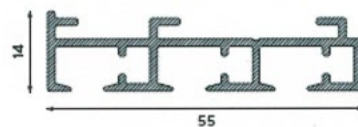

CATALOGUE TRINGLES 2019
LES RAILS TECHNIQUES

DENANTES

1723

SOMMAIRE

Parois japonaises3

Rail 2904.....5

Rail 2906.....6

PAROIS JAPONAISES

Mécanisme

Accessoires

Support plafond
2/3 canaux
9577001

Support plafond
4/5 canaux
9577002

PAROIS JAPONAISES

Rails

2 canaux

Longueur	Référence
1m	95772100
1,5m	95772150
2m	95772200
2,5m	95772250
3m	95772300
3,5m	95772350
4m	95772400
4,5m	95772450
5m	95772500

3 canaux

Longueur	Référence
1m	95773100
1,5m	95773150
2m	95773200
2,5m	95773250
3m	95773300
3,5m	95773350
4m	95773400
4,5m	95773450
5m	95773500

4 canaux

Longueur	Référence
1m	95774100
1,5m	95774150
2m	95774200
2,5m	95774250
3m	95774300
3,5m	95774350
4m	95774400
4,5m	95774450
5m	95774500

5 canaux

Longueur	Référence
1m	95775100
1,5m	95775150
2m	95775200
2,5m	95775250
3m	95775300
3,5m	95775350
4m	95775400
4,5m	95775450
5m	95775500

RAIL 2904

Tringle coloris blanc - Rail 2 canaux

Tringles

Longueur	Référence
1m	9575100
1,5m	9575150
2m	9575200
2,5m	9575250
3m	9575300
3,5m	9575350
4m	9575400
4,5m	9575450
5m	9575500