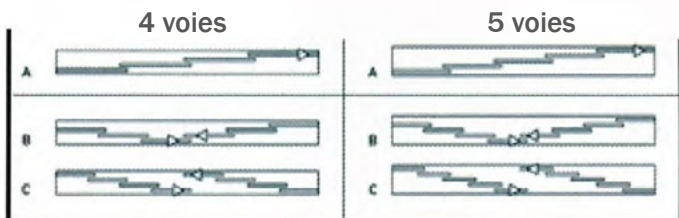

Mécanisme

Accessoires

Support plafond
2/3 canaux
9577001

Support plafond
4/5 canaux
9577002

PAROIS JAPONAISES

Rails

2 canaux

Longueur	Référence
1m	95772100
1,5m	95772150
2m	95772200
2,5m	95772250
3m	95772300
3,5m	95772350
4m	95772400
4,5m	95772450
5m	95772500

3 canaux

Longueur	Référence
1m	95773100
1,5m	95773150
2m	95773200
2,5m	95773250
3m	95773300
3,5m	95773350
4m	95773400
4,5m	95773450
5m	95773500

4 canaux

Longueur	Référence
1m	95774100
1,5m	95774150
2m	95774200
2,5m	95774250
3m	95774300
3,5m	95774350
4m	95774400
4,5m	95774450
5m	95774500

5 canaux

Longueur	Référence
1m	95775100
1,5m	95775150
2m	95775200
2,5m	95775250
3m	95775300
3,5m	95775350
4m	95775400
4,5m	95775450
5m	95775500

RAIL 2904

Tringle coloris blanc - Rail 2 canaux

Tringles

Longueur	Référence
1m	9575100
1,5m	9575150
2m	9575200
2,5m	9575250
3m	9575300
3,5m	9575350
4m	9575400
4,5m	9575450
5m	9575500