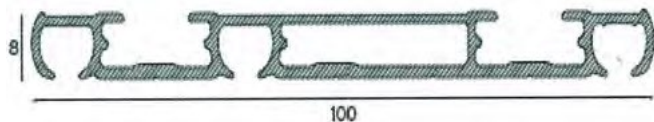

3 canaux

Longueur	Référence
1m	95773100
1,5m	95773150
2m	95773200
2,5m	95773250
3m	95773300
3,5m	95773350
4m	95773400
4,5m	95773450
5m	95773500

4 canaux

Longueur	Référence
1m	95774100
1,5m	95774150
2m	95774200
2,5m	95774250
3m	95774300
3,5m	95774350
4m	95774400
4,5m	95774450
5m	95774500

5 canaux

Longueur	Référence
1m	95775100
1,5m	95775150
2m	95775200
2,5m	95775250
3m	95775300
3,5m	95775350
4m	95775400
4,5m	95775450
5m	95775500

RAIL 2904

Tringle coloris blanc - Rail 2 canaux

Tringles

Longueur	Référence
1m	9575100
1,5m	9575150
2m	9575200
2,5m	9575250
3m	9575300
3,5m	9575350
4m	9575400
4,5m	9575450
5m	9575500

À RETENIR

Embout inclus

À préconiser une pose plafond

Pour confection galon fronceur 75mm avec crochets crémaillère position haute

Accessoires

Patte de croisement
9575001

Glisseur
9576001

Retour
9575002

RAIL 2906

Tringle coloris blanc - Rail 3 canaux

Tringles

Longueur	Référence
1m	9576100
1,5m	9576150
2m	9576200
2,5m	9576250
3m	9576300
3,5m	9576350
4m	9576400
4,5m	9576450
5m	9576500

À RETENIR

Embout inclus