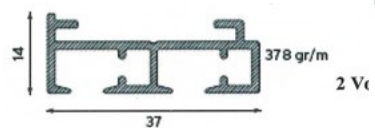

PAROIS JAPONAISES

Mécanisme