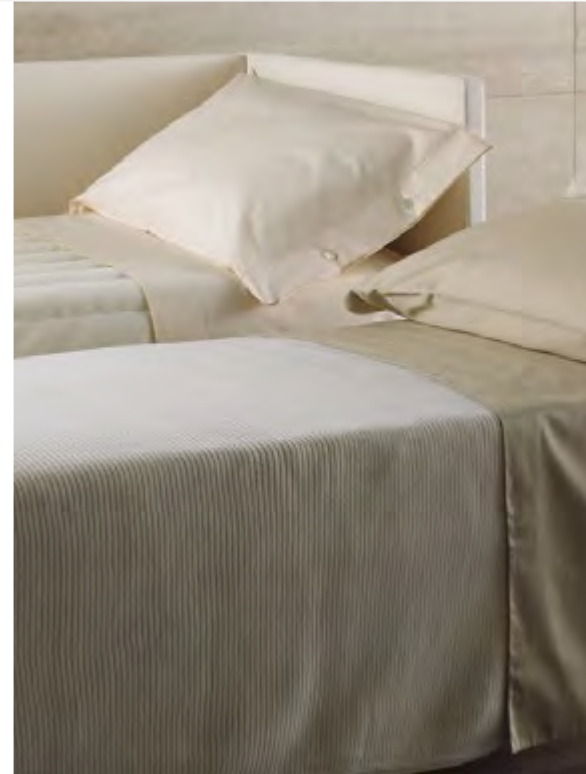

## LES LITS GIGOGNES

Le lit gigogne est un canapé-lit à tiroir, qui permet de déplier un sommier et son matelas. Il peut se positionner soit au niveau de l'assise et former un couchage de deux places, soit s'utiliser seul pour obtenir deux couchages indépendants.