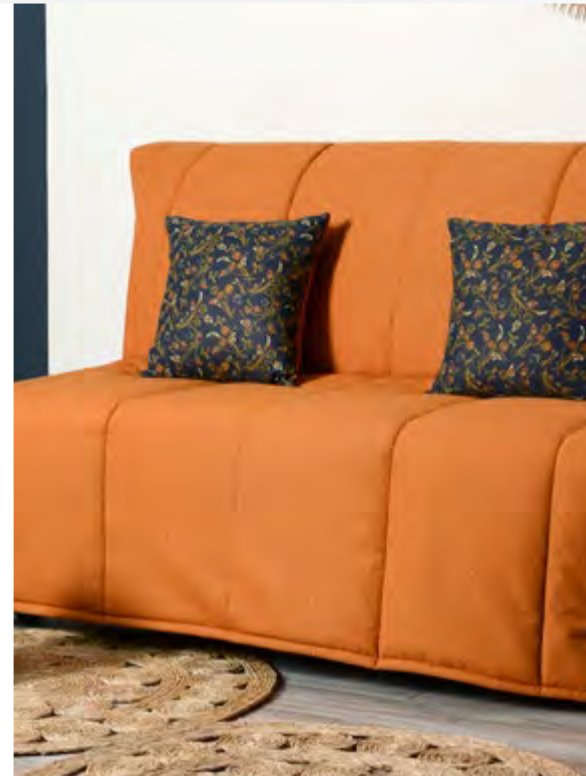

LES BZ

La banquette BZ lit se caractérise par un matelas en mousse replié sur lui-même. Solution gain de place de part leur faible encombrement, elles vous permettent d'offrir une solution de couchage ainsi qu'une assise supplémentaire dans votre chambre. Elles sont très faciles d'utilisation.