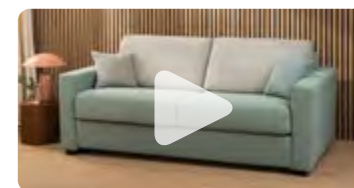

Vidéo de présentation  
du mécanisme

CONVERTIBLE  
FAUTEUIL & CANAPÉ  
**JAZZ DOUBLE**

INFORMATIONS

85 47 98 - 227 120 12 m

*Couchage double de 80 cm d'épaisseur*

RÉFÉRENCES

MATELAS ÉPAISSEUR 12 CM

	Bahama/Bluvel	Madera	Gaspard	Tissu Client
<b>Fauteuil</b>	CAM301100	CAM301101	CAM301102	CAM301105