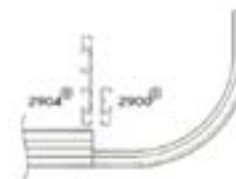

5 canaux

Longueur	Référence
1m	95775100
1,5m	95775150
2m	95775200
2,5m	95775250
3m	95775300
3,5m	95775350
4m	95775400
4,5m	95775450
5m	95775500

RAIL 2904

Tringle coloris blanc - Rail 2 canaux

Tringles

Longueur	Référence
1m	9575100
1,5m	9575150
2m	9575200
2,5m	9575250
3m	9575300
3,5m	9575350
4m	9575400
4,5m	9575450
5m	9575500

À RETENIR

Embout inclus

À préconiser une pose plafond

Pour confection galon fronceur 75mm avec crochets crémaillère position haute

Accessoires

Patte de croisement
9575001

Glisseur
9576001

Retour
9575002

RAIL 2906

Tringle coloris blanc - Rail 3 canaux

Tringles

Longueur	Référence
1m	9576100
1,5m	9576150
2m	9576200
2,5m	9576250
3m	9576300
3,5m	9576350
4m	9576400
4,5m	9576450
5m	9576500

À RETENIR

Embout inclus

À préconiser une pose plafond

Pour confection galon fronceur 75mm avec crochets crémaillère position haute

Accessoires

Patte de croisement
9575001

Glisseur
9576001

Retour
9575002