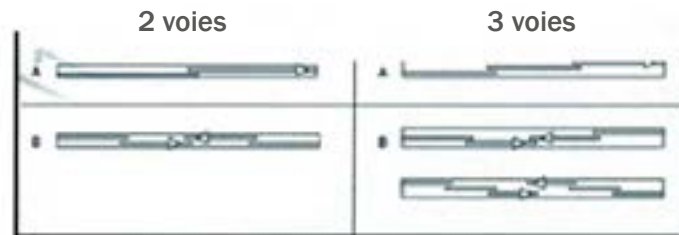

Mécanisme

Accessoires

Support plafond
2/3 canaux
9577001

Support plafond
4/5 canaux
9577002

PAROIS JAPONAISES

Rails

2 canaux

Longueur	Référence
1m	95772100
1,5m	95772150
2m	95772200
2,5m	95772250
3m	95772300
3,5m	95772350
4m	95772400
4,5m	95772450
5m	95772500

3 canaux

Longueur	Référence
1m	95773100
1,5m	95773150
2m	95773200
2,5m	95773250
3m	95773300
3,5m	95773350
4m	95773400
4,5m	95773450
5m	95773500

4 canaux

Longueur	Référence
1m	95774100
1,5m	95774150
2m	95774200
2,5m	95774250
3m	95774300
3,5m	95774350
4m	95774400
4,5m	95774450
5m	95774500

5 canaux

Longueur	Référence
1m	95775100
1,5m	95775150
2m	95775200
2,5m	95775250
3m	95775300
3,5m	95775350
4m	95775400
4,5m	95775450
5m	95775500

RAIL 2904

Tringle coloris blanc - Rail 2 canaux

Tringles

Longueur	Référence
1m	9575100
1,5m	9575150
2m	9575200
2,5m	9575250
3m	9575300
3,5m	9575350
4m	9575400
4,5m	9575450
5m	9575500