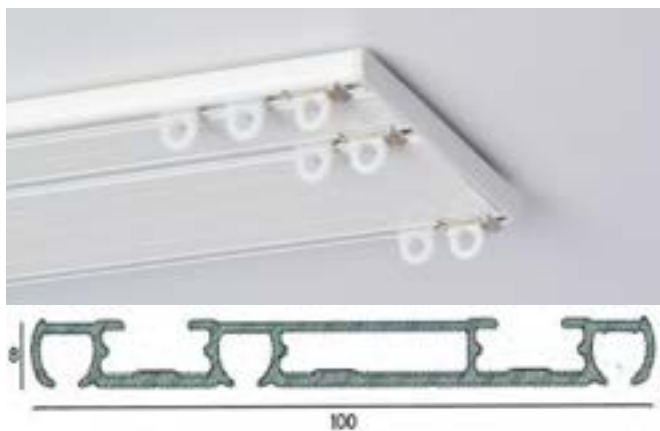

5 canaux

Longueur	Référence
1m	95775100
1,5m	95775150
2m	95775200
2,5m	95775250
3m	95775300
3,5m	95775350
4m	95775400
4,5m	95775450
5m	95775500

RAIL 2904

Tringle coloris blanc - Rail 2 canaux

Tringles

Longueur	Référence
1m	9575100
1,5m	9575150
2m	9575200
2,5m	9575250
3m	9575300
3,5m	9575350
4m	9575400
4,5m	9575450
5m	9575500

À RETENIR

Embout inclus

À préconiser une pose plafond

Pour confection galon fronceur 75mm avec crochets crémaillère position haute

Accessoires

Patte de croisement
9575001

Glisseur
9576001

Retour
9575002

RAIL 2906

Tringle coloris blanc - Rail 3 canaux

Tringles

Longueur	Référence
1m	9576100
1,5m	9576150
2m	9576200
2,5m	9576250
3m	9576300
3,5m	9576350
4m	9576400
4,5m	9576450
5m	9576500

À RETENIR

Embout inclus