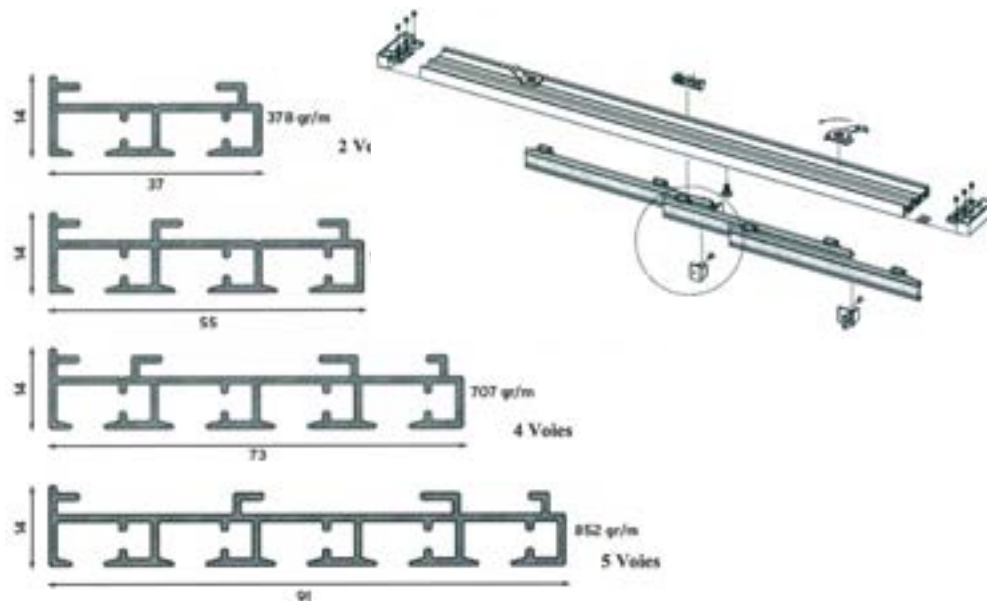

CATALOGUE TRINGLES 2022
LES RAILS TECHNIQUES

DENANTES

1723

SOMMAIRE

Parois japonaises3

Rail 2904.....5

Rail 2906.....6

PAROIS JAPONAISES

Mécanisme

Accessoires

Support plafond
2/3 canaux
9577001

Support plafond
4/5 canaux
9577002

PAROIS JAPONAISES

Rails

2 canaux

Longueur	Référence
1m	95772100
1,5m	95772150
2m	95772200
2,5m	95772250
3m	95772300
3,5m	95772350
4m	95772400
4,5m	95772450
5m	95772500

3 canaux

Longueur	Référence
1m	95773100
1,5m	95773150
2m	95773200
2,5m	95773250
3m	95773300
3,5m	95773350
4m	95773400
4,5m	95773450
5m	95773500

4 canaux

Longueur	Référence
1m	95774100
1,5m	95774150
2m	95774200
2,5m	95774250
3m	95774300
3,5m	95774350
4m	95774400
4,5m	95774450
5m	95774500

5 canaux

Longueur	Référence
1m	95775100
1,5m	95775150
2m	95775200
2,5m	95775250
3m	95775300
3,5m	95775350
4m	95775400
4,5m	95775450
5m	95775500

RAIL 2904

Tringle coloris blanc - Rail 2 canaux

Tringles

Longueur	Référence
1m	9575100
1,5m	9575150
2m	9575200
2,5m	9575250
3m	9575300
3,5m	9575350
4m	9575400
4,5m	9575450
5m	9575500